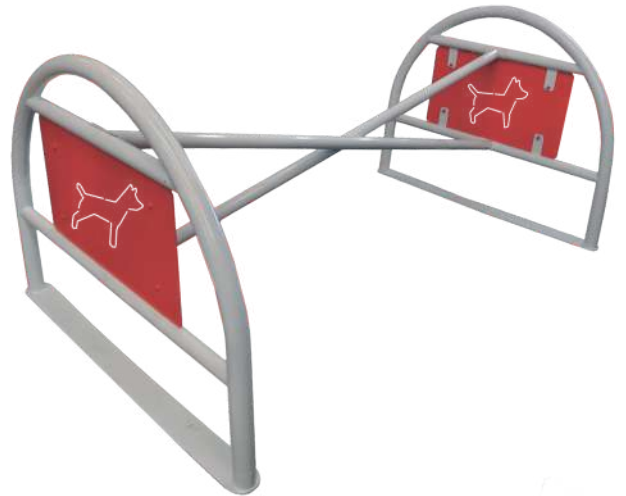

CIRCUITOS CANINOS