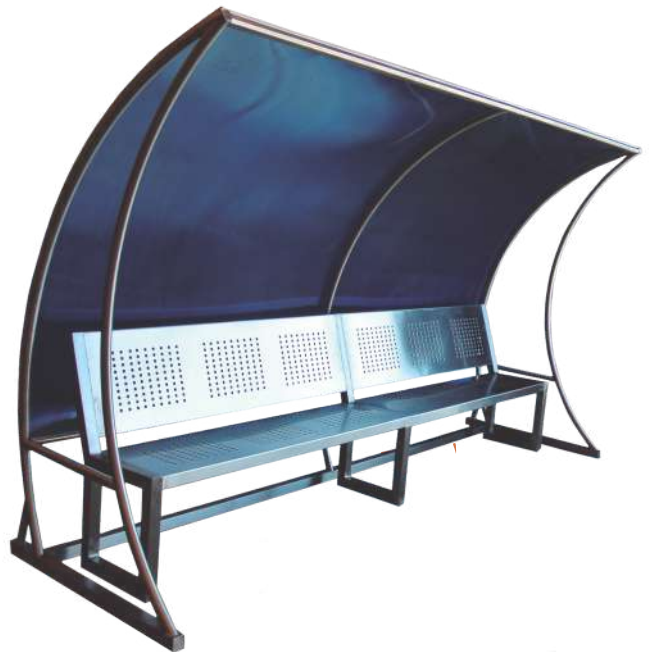

TECHUMBRES SOMBRILLAS